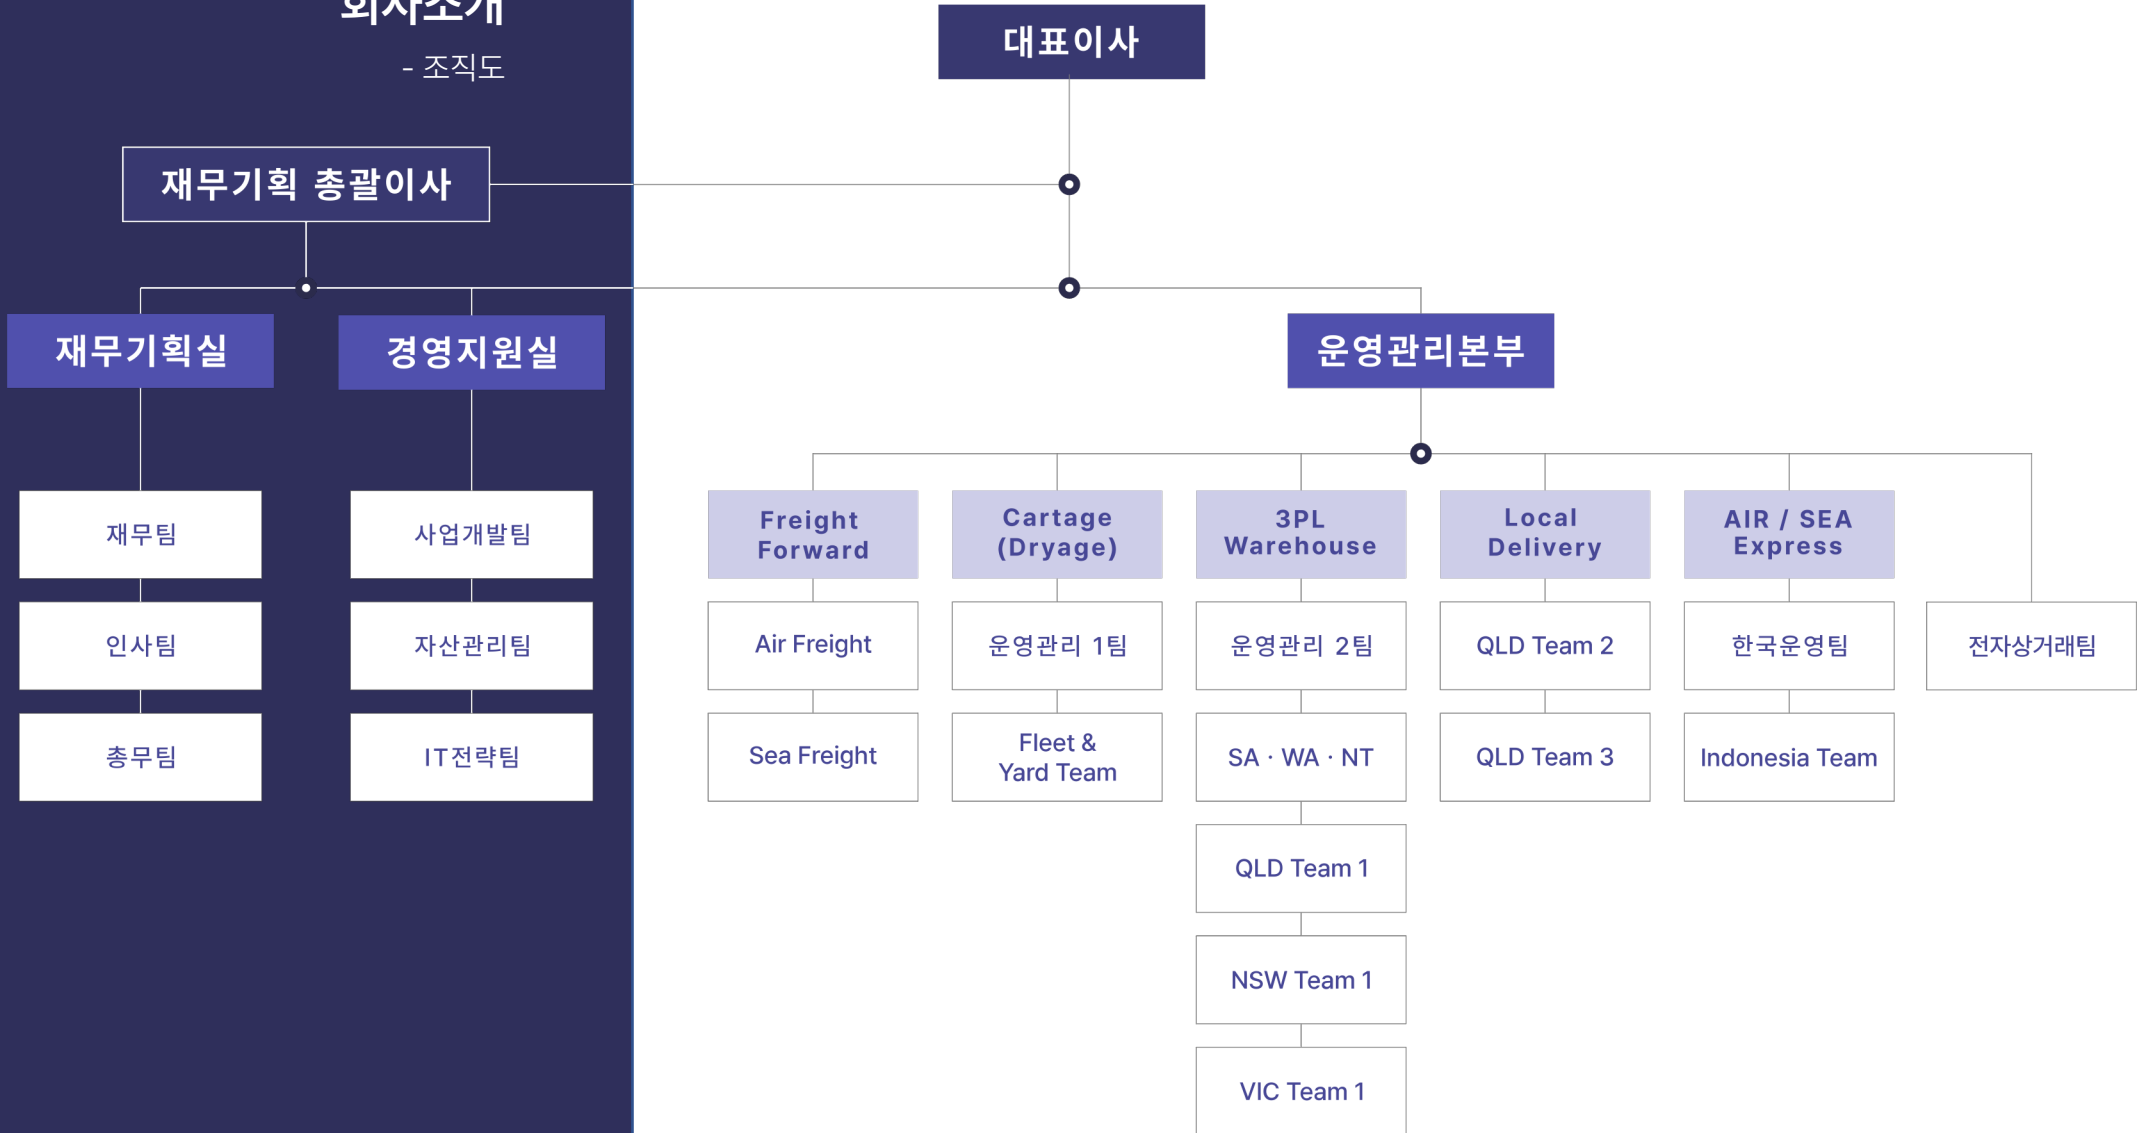

01 회사소개

- 조직도