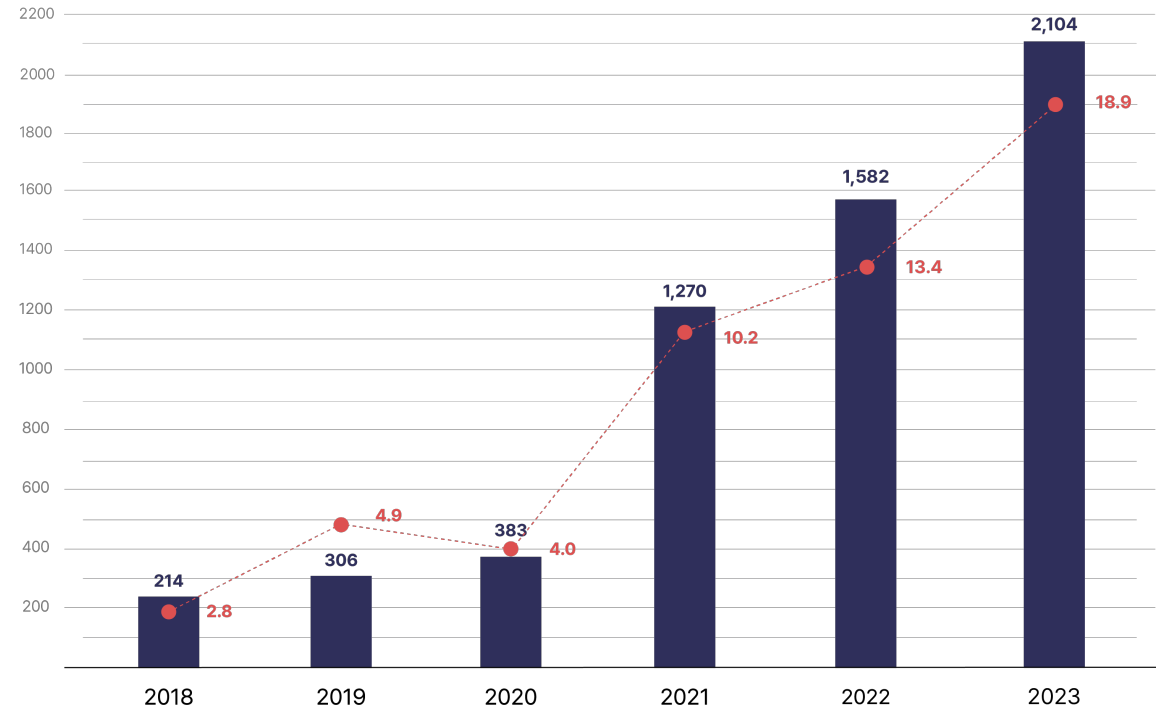

주요실적

	2018	2019	2020	2021	2022	2023
Revenue (Million Dollar)	2.8	4.9	4.0	10.2	13.4	18.9
Volume (TEU)	214	306	383	1,270	1,582	2,104